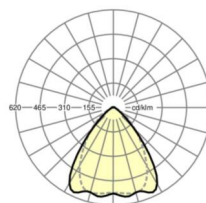

параметры

номер заказа	19535024170
код EAN	4020863434527
номер таможенного тарифа	94051190
Знак прохождения контроля	IP 20, класс защиты I, ENEC10 VDE, F, HACCP DIN10500/Food/IFS-пригодность для применения/BRC, Indoor, CE
Степень ударопрочности IK	IK03 (-20°C bis 35°C)
Температура окружения	ta -20°C в 35°C
Гарантийный срок	5 лет
Государственные программы поддержки	BEG - государственные субсидии для энергосберегающих зданий (действительна только для Германии)

электротехника

Балласт	Электронный драйвер (1 штука)
Мощность системы	52W
сетевое напряжение	230V/50Hz
автоматический предохранитель (пусковой ток)	17 штук/B10, 28 штук/B16, 29 штук/C10, 48 штук/C16
класс энергосбережения/Источник света	B

Оптика

Оснастка	LED, цветопередача/оттенок света CRI ≥ 80 / 6500K
Допуск для координаты цветности (MacAdam)	3SDCM
Номинальный световой поток	9115lm
Срок службы LED	50000h L80/B10 (Tq 35°C), 70000h L80/B50 (Tq 35°C)
светоотдача светильников	176lm/W
Угол излучения	80° (C0) / 75° (C90)
UGR поп./вдоль	19.4 / 20.1

DEEP-LINK

<https://www.regiolum.de/ru/article/19535024170>

Ссылка	LED 9000lm 865
ηLB	100 %
Φ ↓/↑	98 % / 2 %
UGR поп./вдоль	19.4 / 20.1